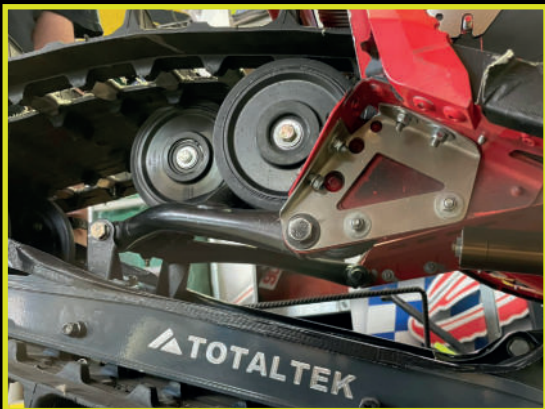

Rear Support Reinforcement

Art-Nr.: RAC06 € 145,—
excl. tax