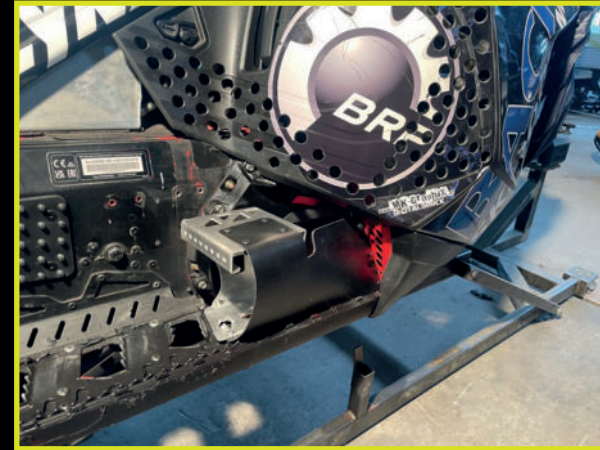

Racing Footrest incl. plastic-guard

Art-Nr.: RAC02 € 320,— excl. tax