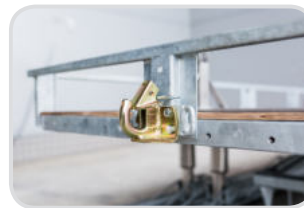

„Bierbank“ seitlich verstaubar
(nur bei Ski möglich)

€ 188,-

Pfanne (statt Öse)
für Anhänger-Kugel

€ 97,-

Schneebremse mit Bedienung
am Lenker (inkl. Verkabelung
Motorschlitten)

€ 1.933,-

(Verkabelung an weiteren Motorschlitten € 336,-)