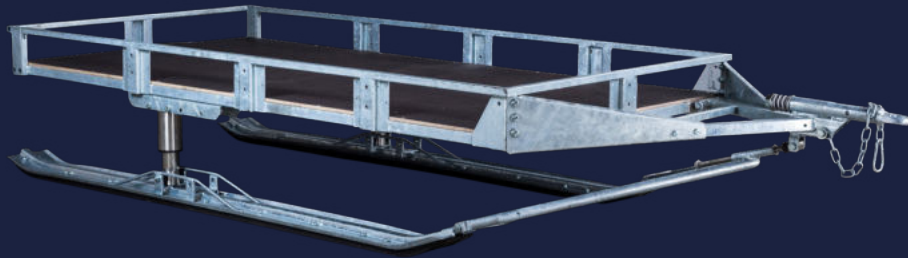

EIN ANHÄNGER -
ALLE MÖGLICHKEITEN!

WINTER

SOMMER

WINTER: € 1.090,-

SOMMER: € 1.171,-

AUSSTATTUNG:

- ✓ Aufbau verzinkt
- ✓ 2 verzinkte Laufschienen mit PLT-Belag
- ✓ bewegliche Deichsel
- ✓ 2 Edelstahl-Stoßdämpfer (wartungsfrei)
- ✓ Ladefläche 940 x 1900 mm
- ✓ Gesamtlänge mit Deichsel: 2800 mm

AUSSTATTUNG:

- ✓ Aufbau verzinkt
- ✓ 2 Ballonräder
- ✓ starre Deichsel
- ✓ Ladefläche 940 x 1900 mm
- ✓ Gesamtlänge mit Deichsel: 2800 mm

Formrohr-Aufsatz verzinkt
Höhe 370 mm € 271,-
Höhe 570 mm € 303,-

Rampenöffnung hinten
Höhe 370 mm € 219,-
Höhe 570 mm € 245,-
Höhe 770 mm € 269,-

Alu-Bordwände rundum
Höhe 370 mm € 299,-
Höhe 570 mm € 342,-
Höhe 770 mm € 383,-

Rampenöffnung hinten
mit Schienen
Höhe 1200 mm € 363,-

CROSS

KIPPBARER ATV UND SKI-DOO ANHÄNGER

Grundausrüstung: Kugelkopf-Pfanne, höhen- und längsverstellbare Deichsel, 2 Ballonräder, klapp- und abnehmbare Hecköffnung mit robusten Verschlüssen
Maße: 1750x1110x500 mm, Gesamtlänge mit Deichsel: 2750 mm